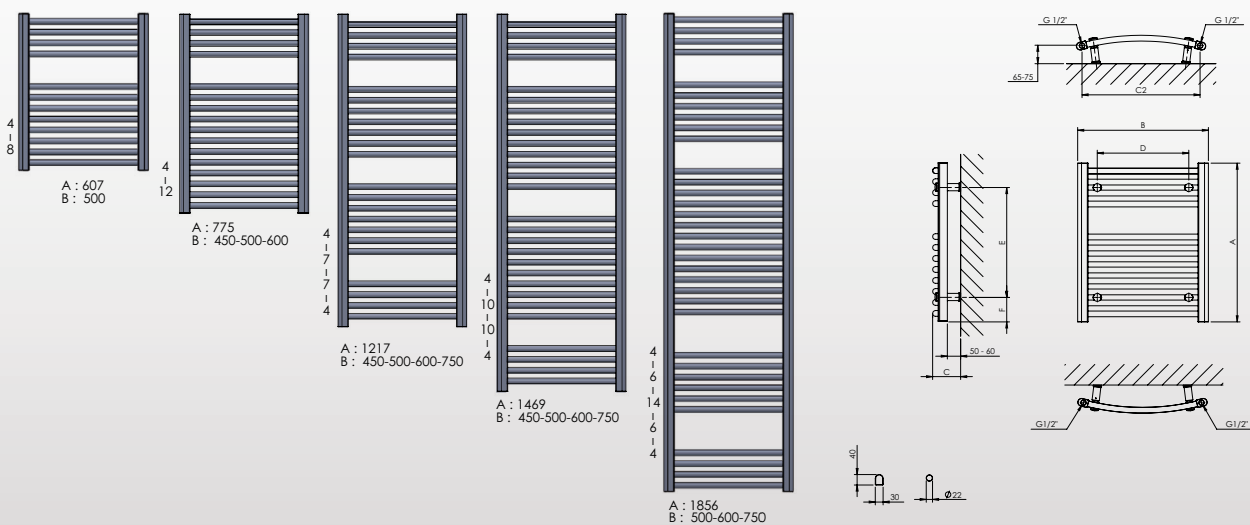

GRZEJNIKI PBT

Indeks Onninen	Material Description	Material Description	A	B	C	C2	75/65/20°C	90/70/20°C	D	E	F
			[mm]	[mm]	[mm]	[mm]	[W]	[W]	[mm]	[mm]	[mm]
HBS887	ONNLINE-PBT-060-050-7	ONNLINE-PBT-060-050-7-3580-9016	607	494	110 -	449	280	348	344	420	93,5
CD0582	ONNLINE-PBT-080-045-7	ONNLINE-PBT-080-045-7-3580-9016	775	448	95 -	403	326	405	298	588	93,5
HBS888	ONNLINE-PBT-080-050-7	ONNLINE-PBT-080-050-7-3580-9016	775	494	110 -	449	357	444	344	588	93,5
HBS889	ONNLINE-PBT-080-060-7	ONNLINE-PBT-080-060-7-3580-9016	775	595	110 -	550	420	523	445	588	93,5
CD0583	ONNLINE-PBT-120-045-7	ONNLINE-PBT-120-045-7-3580-9016	1217	448	95 -	403	469	588	298	1008	104,5
HBS890	ONNLINE-PBT-120-050-7	ONNLINE-PBT-120-050-7-3580-9016	1217	494	110 -	449	511	640	344	1008	104,5
HBS891	ONNLINE-PBT-120-060-7	ONNLINE-PBT-120-060-7-3580-9016	1217	595	110 -	550	595	745	445	1008	104,5
CD0584	ONNLINE-PBT-120-075-7	ONNLINE-PBT-120-075-7-3580-9016	1217	747	110 -	702	721	902	597	1008	104,5
CD0585	ONNLINE-PBT-150-045-7	ONNLINE-PBT-150-045-7-3580-9016	1469	448	95 -	403	576	721	298	1260	104,5
HBS892	ONNLINE-PBT-150-050-7	ONNLINE-PBT-150-050-7-3580-9016	1469	494	110 -	449	629	789	344	1260	104,5
HBS893	ONNLINE-PBT-150-060-7	ONNLINE-PBT-150-060-7-3580-9016	1469	595	110 -	550	737	923	445	1260	104,5
CD0586	ONNLINE-PBT-150-075-7	ONNLINE-PBT-150-075-7-3580-9016	1469	747	110 -	702	899	1126	597	1260	104,5
HBS894	ONNLINE-PBT-180-050-7	ONNLINE-PBT-180-050-7-3580-9016	1856	494	110 -	449	786	986	344	1680	88
HBS909	ONNLINE-PBT-180-060-7	ONNLINE-PBT-180-060-7-3580-9016	1856	595	110 -	550	922	1155	445	1680	88
CD0587	ONNLINE-PBT-180-075-7	ONNLINE-PBT-180-075-7-3580-9016	1856	747	110 -	702	1125	1410	597	1680	88