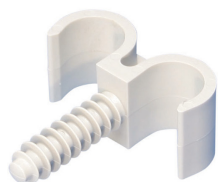

RING FRF /2 Podwójny klips rurowy z zatyczką – FRF020X2 (571220)

- Wbijany, plastikowy klips do podtrzymania 2 rur/rur ostonowych
- Mocować do otworu wywierconego w cegle lub betonie

Numer części	FRF020X2
Numer artykułu	571220
Materiał	Poliamid
Zewnętrzna średnica (OD)	20 mm
Długość (L)	30 mm
Szerokość (W)	20 mm
Średnica (Ø)	9,8 mm
Średnica wiertła	8 mm
Standardowa ilość w opakowaniu	100 pc
UPC	78285682088
EAN-13	8711893004076