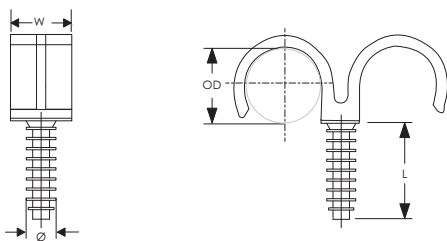

RING FRF /2 Podwójny klips rurowy z zatyczką – FRF020X2 (571220)

- Wbijany, plastikowy klips do podtrzymania 2 rur/rur ostonowych
- Mocować do otworu wywierconego w cegle lub betonie

Numer części	FRF020X2
Numer artykułu	571220
Materiał	Poliamid
Zewnętrzna średnica (OD)	20 mm
Długość (L)	30 mm
Szerokość (W)	20 mm
Średnica (Ø)	9,8 mm
Średnica wiertła	8 mm
Standardowa ilość w opakowaniu	100 pc
UPC	78285682088
EAN-13	8711893004076