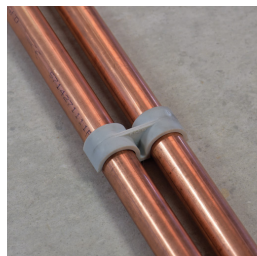

RING FRF /2 Podwójny klips rurowy z zatyczką – FRF020X2 (571220)

- Wbijany, plastikowy klips do podtrzymania 2 rur/rur ostonowych
- Mocować do otworu wywierconego w cegle lub betonie

Numer części	FRF020X2
Numer artykułu	571220
Materiał	Poliamid
Zewnętrzna średnica (OD)	20 mm
Długość (L)	30 mm
Szerokość (W)	20 mm
Średnica (Ø)	9,8 mm
Średnica wiertła	8 mm
Standardowa ilość w opakowaniu	100 pc
UPC	78285682088
EAN-13	8711893004076