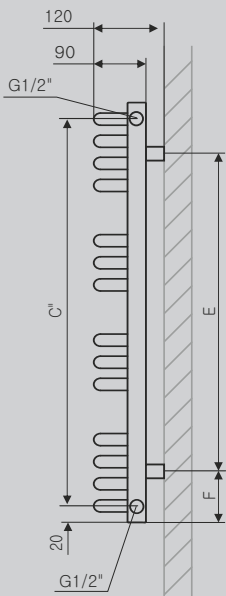

Alex

GREEN APPLE // 1140 x 500

Zawór termostaticzny trójosiowy, lewy + Głowica termostaticzna Noble // Zawór odcinający

CLASSIC

Podłączenie:

Dostępne na życzenie (+50 PLN):

Dostępne warianty:

A	B	C	C'	C''	75° 165°	55° 45° 20°		D	E	F			CENA netto kolor standard [PLN]	CENA netto kolor specjalny [PLN]	KOD KARTOTEKI
[mm]	[mm]	[mm]	[mm]	[mm]	[W]	[W]	[W]	[mm]	[mm]	[mm]	[dm³]	[Kg]			
540	300	270	50	500	182	93	200	270	355	94	1,75	3,57	290,00	362,50	WGALE054030
540	400	370	50	500	240	122	300	370	355	94	2,04	4,21	300,00	375,00	WGALE054040
540	500	470	50	500	300	153	300	470	355	94	2,32	4,85	320,00	400,00	WGALE054050
540	600	570	50	500	360	184	400	570	355	94	2,60	5,49	340,00	425,00	WGALE054060
760	300	270	50	720	240	122	300	270	575	94	2,46	4,95	330,00	412,50	WGALE076030
760	400	370	50	720	330	168	300	370	575	94	2,85	5,85	350,00	437,50	WGALE076040
760	500	470	50	720	410	209	400	470	575	94	3,25	6,74	385,00	481,25	WGALE076050
760	600	570	50	720	490	250	600	570	575	94	3,65	7,64	420,00	525,00	WGALE076060
1140	300	270	50	1100	357	282	400	270	955	94	3,78	7,56	430,00	537,50	WGALE114030
1140	400	370	50	1100	470	240	600	370	955	94	4,41	8,97	470,00	587,50	WGALE114040
1140	500	470	50	1100	591	302	600	470	955	94	5,03	10,4	510,00	637,50	WGALE114050
1140	600	570	50	1100	710	362	800	570	955	94	5,65	11,8	560,00	700,00	WGALE114060
1580	500	470	50	1540	793	405	800	470	1395	94	6,90	14,0	630,00	787,50	WGALE158050
1580	600	570	50	1540	950	485	1000	570	1395	94	7,75	16,0	685,00	856,25	WGALE158060
1580	700	670	50	1540	1110	566	-	670	1395	94	8,60	18,0	740,00	925,00	WGALE158070

PX

LX

Profile