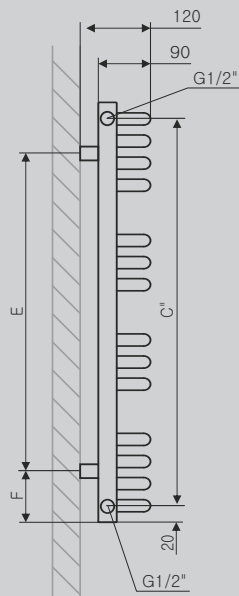

Alex

GREEN APPLE // 1140 x 500

Zawór termostaticzny trójosiowy, lewy + Głowica termostaticzna Noble // Zawór odcinający

CLASSIC

Podłączenie:

Dostępne na życzenie (+50 PLN):

Dostępne warianty:

A	B	C	C'	C''	75° 165°	55° 45° 20°		D	E	F			CENA netto kolor standard [PLN]	CENA netto kolor specjalny [PLN]	KOD KARTOTEKI
[mm]	[mm]	[mm]	[mm]	[mm]	[W]	[W]	[W]	[mm]	[mm]	[mm]	[dm³]	[Kg]			
540	300	270	50	500	182	93	200	270	355	94	1,75	3,57	290,00	362,50	WGALE054030
540	400	370	50	500	240	122	300	370	355	94	2,04	4,21	300,00	375,00	WGALE054040
540	500	470	50	500	300	153	300	470	355	94	2,32	4,85	320,00	400,00	WGALE054050
540	600	570	50	500	360	184	400	570	355	94	2,60	5,49	340,00	425,00	WGALE054060
760	300	270	50	720	240	122	300	270	575	94	2,46	4,95	330,00	412,50	WGALE076030
760	400	370	50	720	330	168	300	370	575	94	2,85	5,85	350,00	437,50	WGALE076040
760	500	470	50	720	410	209	400	470	575	94	3,25	6,74	385,00	481,25	WGALE076050
760	600	570	50	720	490	250	600	570	575	94	3,65	7,64	420,00	525,00	WGALE076060
1140	300	270	50	1100	357	282	400	270	955	94	3,78	7,56	430,00	537,50	WGALE114030
1140	400	370	50	1100	470	240	600	370	955	94	4,41	8,97	470,00	587,50	WGALE114040
1140	500	470	50	1100	591	302	600	470	955	94	5,03	10,4	510,00	637,50	WGALE114050
1140	600	570	50	1100	710	362	800	570	955	94	5,65	11,8	560,00	700,00	WGALE114060
1580	500	470	50	1540	793	405	800	470	1395	94	6,90	14,0	630,00	787,50	WGALE158050
1580	600	570	50	1540	950	485	1000	570	1395	94	7,75	16,0	685,00	856,25	WGALE158060
1580	700	670	50	1540	1110	566	-	670	1395	94	8,60	18,0	740,00	925,00	WGALE158070

PX

LX

Profile