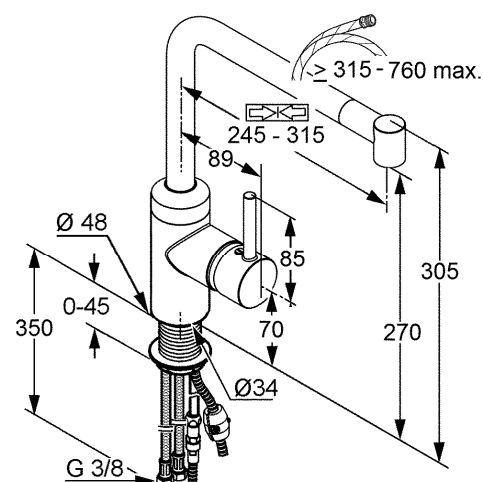

Produkt: **KLUDI L-INE**
jednouchwytywa bateria kuchenna DN 10

Numer artykułu: **42 821 05 77**

Powierzchnia: **05 - chrom**

Opis produktu:

uchwyt prosty
montaż jednootworowy
klasa przepływu Z
perlator Cache M 24 x 1
głowica ceramiczna z ogranicznikiem wypływu gorącej wody,
wyciągana, obrotowa (220°) wylewka teleskopowa
z prowadzeniem poziomym (wysięg od 245 do 315 mm)
elastyczne wężyki ciśnieniowe G 3/8
zawór zwrotny
I grupa akustyczna

Informacje dodatkowe:

Klasa przepływu Z:
przepływ wody maksymalnie do 9 l/min. przy ciśnieniu w sieci 3 bar

I grupa akustyczna:
maksymalnie do 20 dB przy ciśnieniu w sieci 3 bar

Zdjęcie produktu

Rysunek

Diagram przepływu