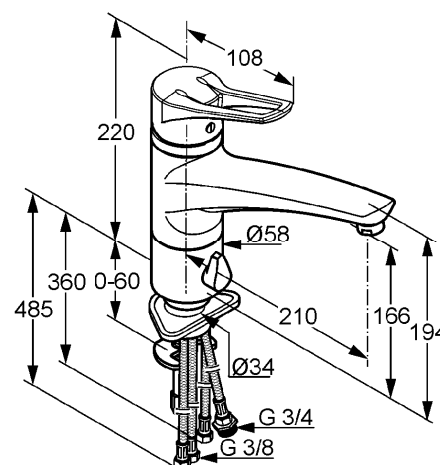

Produkt: **KLUDI MX**
jednouchwytowa bateria kuchenna Multi DN 10

Numer artykułu: **39 907 05 62**

Powierzchnia: **05 - chrom**

Opis produktu:

uchwyt kabłąkowy
montaż jednootworowy
przepływ wody 5 l/min
perlator M 24 x 1
głowica ceramiczna z ogranicznikiem wypływu gorącej wody
obrotowa wylewka (360°)
system szybkiego montażu
przyłącze do pralki lub zmywarki
elastyczne wężyki ciśnieniowe G 3/8
do bezciśnieniowych urządzeń grzewczych
I grupa akustyczna

Informacje dodatkowe:

I grupa akustyczna:
maksymalnie do 20 dB przy ciśnieniu w sieci 3 bar

Zdjęcie produktu

Rysunek