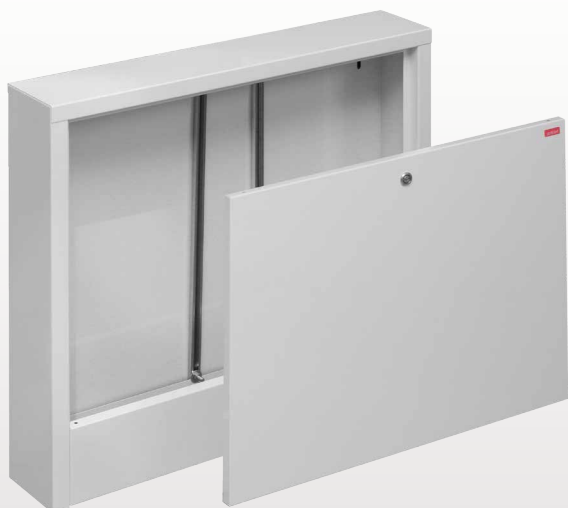

## NOWE! Natynkowe i podtynkowe szafki do zamontowania rozdzielaczy

## Szafki Natynkowe Onnline

- Szafka instalacyjna natynkowa do zamontowania rozdzielaczy bez układu mieszającego;
- Stała głębokość szafek wynosząca 110 mm;
- Stała wysokość szafek wynosząca 580 mm;
- Zmienna szerokość szafek (7 wielkości) zależna od rodzaju stosowanego rozdzielacza wynosząca odpowiednio 385, 485, 615, 760, 845, 1015, 1150 mm;
- Wykonana z odpornej na korozję blachy obustronnie cynkowanej;
- Wykończenie – malowana farbą proszkową w kolorze standard RAL 9016 (biały);
- Dolna maskownica szafki jest zdejmowana, co ułatwia montaż rozdzielacza wewnątrz szafki;
- Wyposażona w zamek na monetę – ograniczenie dostępu;
- Dostarczana w oznakowanym opakowaniu kartonowym.

### Szafki Podtynkowe Onnline

- Szafka instalacyjna podtynkowa do zamontowania rozdzielaczy, również z układem mieszającym;
- Regulowana głębokość szafek w zakresie 110 – 160mm;
- Regulowana wysokość szafek w zakresie 575 – 665 mm;
- Zmienna szerokość szafek (7 wielkości) zależna od rodzaju stosowanego rozdzielacza wynosząca odpowiednio 335, 435, 565, 715, 795, 965, 1140 mm;
- Regulacja na wysokości i głębokości ułatwia dopasowanie do wnęki w ścianie podczas montażu szafki;
- Wykonana z odpornej na korozję blachy obustronnie cynkowanej;
- Wykończenie – front szafki malowany farbą proszkową w kolorze standard RAL 9016 (biały);
- Wyposażona w zamek na monetę – ograniczenie dostępu;
- Dostarczana w oznakowanym opakowaniu kartonowym.