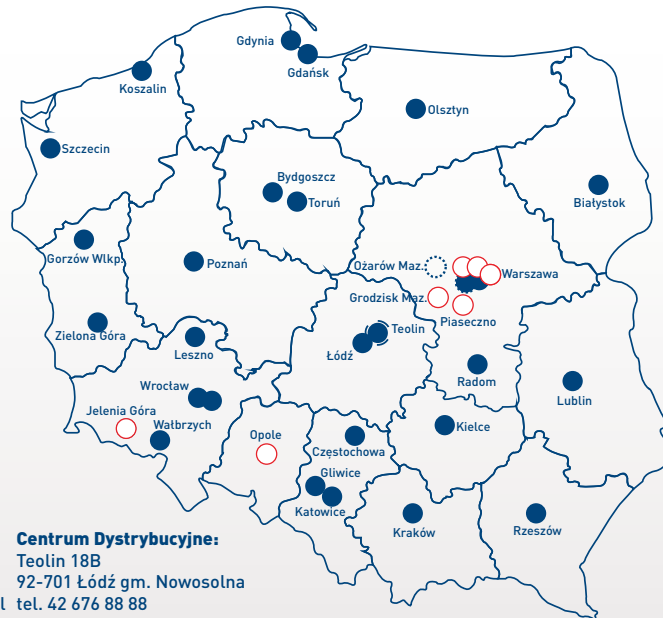

- Biuro Głównie
- Punkty Sprzedaży Onninen
- Punkty Sprzedaży Onninen Express
- Centrum Dystrybucyjne
- Magazyn Dystrybucji towarów do sieciDIY

Biuro Głównie:
ul. Emaliowa 28
02-295 Warszawa
tel. 22 567 90 00
fax: 22 567 90 09
email: info@onninen.pl
www.onninen.pl

Dział Handlowy:
Infolinia: 801 666 463
tel. 42 676 88 66
email: handlowy@onninen.pl
www.katalog.onninen.pl

Centrum Dystrybucyjne:
Teolin 18B
92-701 Łódź gm. Nowosolna
tel. 42 676 88 88
fax: 42 676 88 00