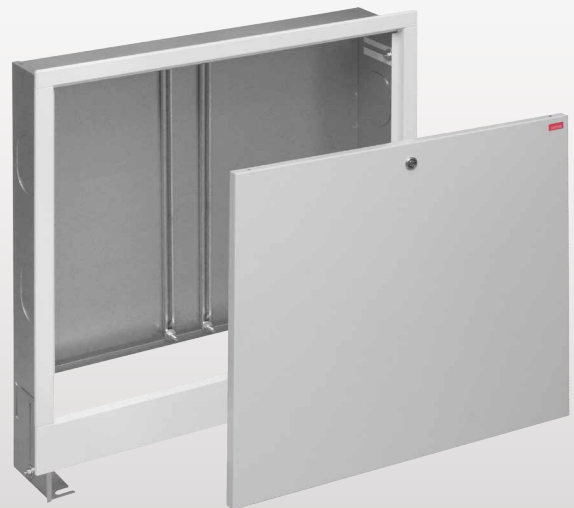

## Szafki Natynkowe Onnline

- Szafka instalacyjna natynkowa do zamontowania rozdzielaczy bez układu mieszającego;
- Stała głębokość szafek wynosząca 110 mm;
- Stała wysokość szafek wynosząca 580 mm;
- Zmienna szerokość szafek (7 wielkości) zależna od rodzaju stosowanego rozdzielacza wynosząca odpowiednio 385, 485, 615, 760, 845, 1015, 1150 mm;
- Wykonana z odpornej na korozję blachy obustronnie cynkowanej;
- Wykończenie – malowana farbą proszkową w kolorze standard RAL 9016 (biały);
- Dolna maskownica szafki jest zdejmowana, co ułatwia montaż rozdzielacza wewnątrz szafki;
- Wyposażona w zamek na monetę – ograniczenie dostępu;
- Dostarczana w oznakowanym opakowaniu kartonowym.

### Szafki Podtynkowe Onnline

- Szafka instalacyjna podtynkowa do zamontowania rozdzielaczy, również z układem mieszającym;
- Regulowana głębokość szafek w zakresie 110 – 160mm;
- Regulowana wysokość szafek w zakresie 575 – 665 mm;
- Zmienna szerokość szafek (7 wielkości) zależna od rodzaju stosowanego rozdzielacza wynosząca odpowiednio 335, 435, 565, 715, 795, 965, 1140 mm;
- Regulacja na wysokości i głębokości ułatwia dopasowanie do wnęki w ścianie podczas montażu szafki;
- Wykonana z odpornej na korozję blachy obustronnie cynkowanej;
- Wykończenie – front szafki malowany farbą proszkową w kolorze standard RAL 9016 (biały);
- Wyposażona w zamek na monetę – ograniczenie dostępu;
- Dostarczana w oznakowanym opakowaniu kartonowym.