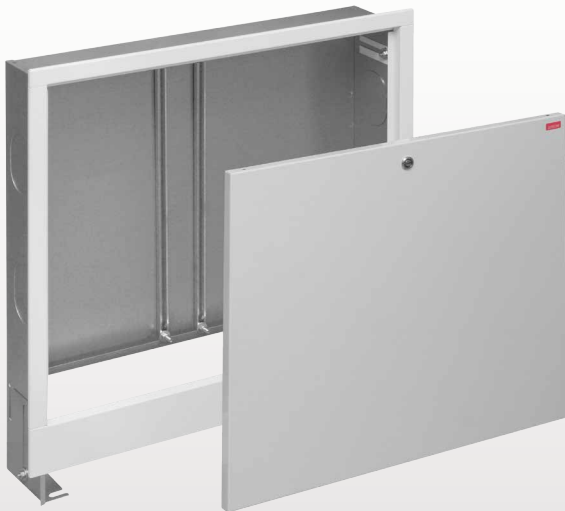

## Szafki Natynkowe Onnline

- Szafka instalacyjna natynkowa do zamontowania rozdzielaczy bez układu mieszającego;
- Stała głębokość szafek wynosząca 110 mm;
- Stała wysokość szafek wynosząca 580 mm;
- Zmienna szerokość szafek (7 wielkości) zależna od rodzaju stosowanego rozdzielacza wynosząca odpowiednio 385, 485, 615, 760, 845, 1015, 1150 mm;
- Wykonana z odpornej na korozję blachy obustronnie cynkowanej;
- Wykończenie – malowana farbą proszkową w kolorze standard RAL 9016 (biały);
- Dolna maskownica szafki jest zdejmowana, co ułatwia montaż rozdzielacza wewnątrz szafki;
- Wyposażona w zamek na monetę – ograniczenie dostępu;
- Dostarczana w oznakowanym opakowaniu kartonowym.

### Szafki Podtynkowe Onnline

- Szafka instalacyjna podtynkowa do zamontowania rozdzielaczy, również z układem mieszającym;
- Regulowana głębokość szafek w zakresie 110 – 160mm;
- Regulowana wysokość szafek w zakresie 575 – 665 mm;
- Zmienna szerokość szafek (7 wielkości) zależna od rodzaju stosowanego rozdzielacza wynosząca odpowiednio 335, 435, 565, 715, 795, 965, 1140 mm;
- Regulacja na wysokości i głębokości ułatwia dopasowanie do wnęki w ścianie podczas montażu szafki;
- Wykonana z odpornej na korozję blachy obustronnie cynkowanej;
- Wykończenie – front szafki malowany farbą proszkową w kolorze standard RAL 9016 (biały);
- Wyposażona w zamek na monetę – ograniczenie dostępu;
- Dostarczana w oznakowanym opakowaniu kartonowym.