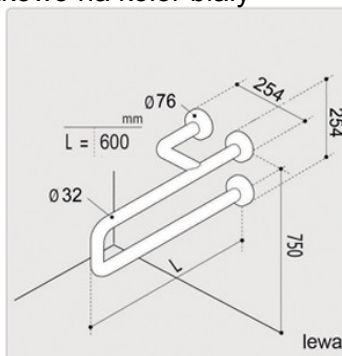

### KARTA PRODUKTU

Poręcz ERGOPLUS RK stal malowana proszkowo na kolor biały  
w komplecie ze śrubami i zaślepkami

**RK 18 – poręcz kątowa  
"60 cm"**

wersja: prawa lub lewa