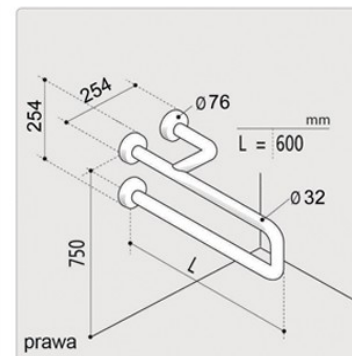

### KARTA PRODUKTU

Poręcz ERGOPLUS RK stal malowana proszkowo na kolor biały  
w komplecie ze śrubami i zaślepkami

**RK 18 – poręcz kątowa  
"60 cm"**

wersja: prawa lub lewa