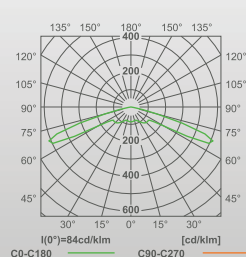

Konfiguracja oprawy

typ	central bat.
LVNO	CB
LVNC	CB

ŹRÓDŁO ŚWIATŁA

Charakterystyka

moc [W]	LED 3
---------	-------

Droga ewakuacyjna

Sztrefa otwarta

L1 - odległość oprawy od ściany
L2 - odległość pomiędzy oprawami
h - wysokość

Sztrefa otwarta

wysokość	L1	L2
h [m]	0,5lx	0,5lx
2,5	5,5	12,5
3	5	13,5
3,5	4	14,5
4	3	15,5
4,5	2,5	16
5	2,5	15
6	2	14,5
7	2	13
8	2	12

wysokość	L1	L2
h [m]	1lx	1lx
2,5	2,5	11,5
3	2,5	11
3,5	2,5	10,5
4	2,5	10
4,5	2	10,5
5	2	10
6	2	8,5
7	2	7
8	2	4,5