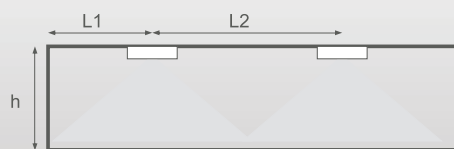

Konfiguracja oprawy

typ	central bat.
LVNO	CB
LVNC	CB

ŹRÓDŁO ŚWIATŁA

Charakterystyka

moc [W]	LED 3
---------	-------

Droga ewakuacyjna

Sztrefa otwarta

L1 - odległość oprawy od ściany
L2 - odległość pomiędzy oprawami
h - wysokość

Sztrefa otwarta

wysokość	L1	L2
h [m]	0,5lx	0,5lx
2,5	5,5	12,5
3	5	13,5
3,5	4	14,5
4	3	15,5
4,5	2,5	16
5	2,5	15
6	2	14,5
7	2	13
8	2	12

wysokość	L1	L2
h [m]	1lx	1lx
2,5	2,5	11,5
3	2,5	11
3,5	2,5	10,5
4	2,5	10
4,5	2	10,5
5	2	10
6	2	8,5
7	2	7
8	2	4,5

Droga ewakuacyjna

wysokość	L1	L2
h [m]	0,5lx	0,5lx
2,5	8	19
3	10	22
3,5	10	24
4	11	25
4,5	11	27
5	12	28
6	12	29
7	10	30
8	8	29

wysokość	L1	L2
h [m]	1lx	1lx
2,5	7,5	16,5
3	8	18
3,5	8	19
4	8,5	20,5
4,5	8,5	21
5	8	20
6	7	20
7	7	15
8	7	10