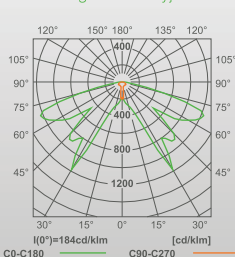

Konfiguracja oprawy

typ	central bat.
LVNO	CB
LVNC	CB

ŹRÓDŁO ŚWIATŁA

Charakterystyka

moc [W]	LED 3
---------	-------

Droga ewakuacyjna

Sztrefa otwarta

L1 - odległość oprawy od ściany
L2 - odległość pomiędzy oprawami
h - wysokość

Sztrefa otwarta

wysokość	L1	L2
h [m]	0,5lx	0,5lx
2,5	5,5	12,5
3	5	13,5
3,5	4	14,5
4	3	15,5
4,5	2,5	16
5	2,5	15
6	2	14,5
7	2	13
8	2	12

wysokość	L1	L2
h [m]	1lx	1lx
2,5	2,5	11,5
3	2,5	11
3,5	2,5	10,5
4	2,5	10
4,5	2	10,5
5	2	10
6	2	8,5
7	2	7
8	2	4,5

Droga ewakuacyjna

wysokość	L1	L2
h [m]	0,5lx	0,5lx
2,5	8	19
3	10	22
3,5	10	24
4	11	25
4,5	11	27
5	12	28
6	12	29
7	10	30
8	8	29

wysokość	L1	L2
h [m]	1lx	1lx
2,5	7,5	16,5
3	8	18
3,5	8	19
4	8,5	20,5
4,5	8,5	21
5	8	20
6	7	20
7	7	15
8	7	10