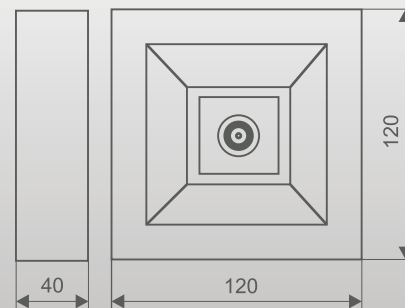

Konfiguracja oprawy

typ	central bat.
LVNO	CB
LVNC	CB

ŹRÓDŁO ŚWIATŁA

Charakterystyka

moc [W]	LED 3
---------	-------

Droga ewakuacyjna

Sztrefa otwarta

L1 - odległość oprawy od ściany
L2 - odległość pomiędzy oprawami
h - wysokość

Sztrefa otwarta

wysokość	L1	L2
h [m]	0,5lx	0,5lx
2,5	5,5	12,5
3	5	13,5
3,5	4	14,5
4	3	15,5
4,5	2,5	16
5	2,5	15
6	2	14,5
7	2	13
8	2	12

wysokość	L1	L2
h [m]	1lx	1lx
2,5	2,5	11,5
3	2,5	11
3,5	2,5	10,5
4	2,5	10
4,5	2	10,5
5	2	10
6	2	8,5
7	2	7
8	2	4,5

Droga ewakuacyjna

wysokość	L1	L2
h [m]	0,5lx	0,5lx
2,5	8	19
3	10	22
3,5	10	24
4	11	25
4,5	11	27
5	12	28
6	12	29
7	10	30
8	8	29

wysokość	L1	L2
h [m]	1lx	1lx
2,5	7,5	16,5
3	8	18
3,5	8	19
4	8,5	20,5
4,5	8,5	21
5	8	20
6	7	20
7	7	15
8	7	10