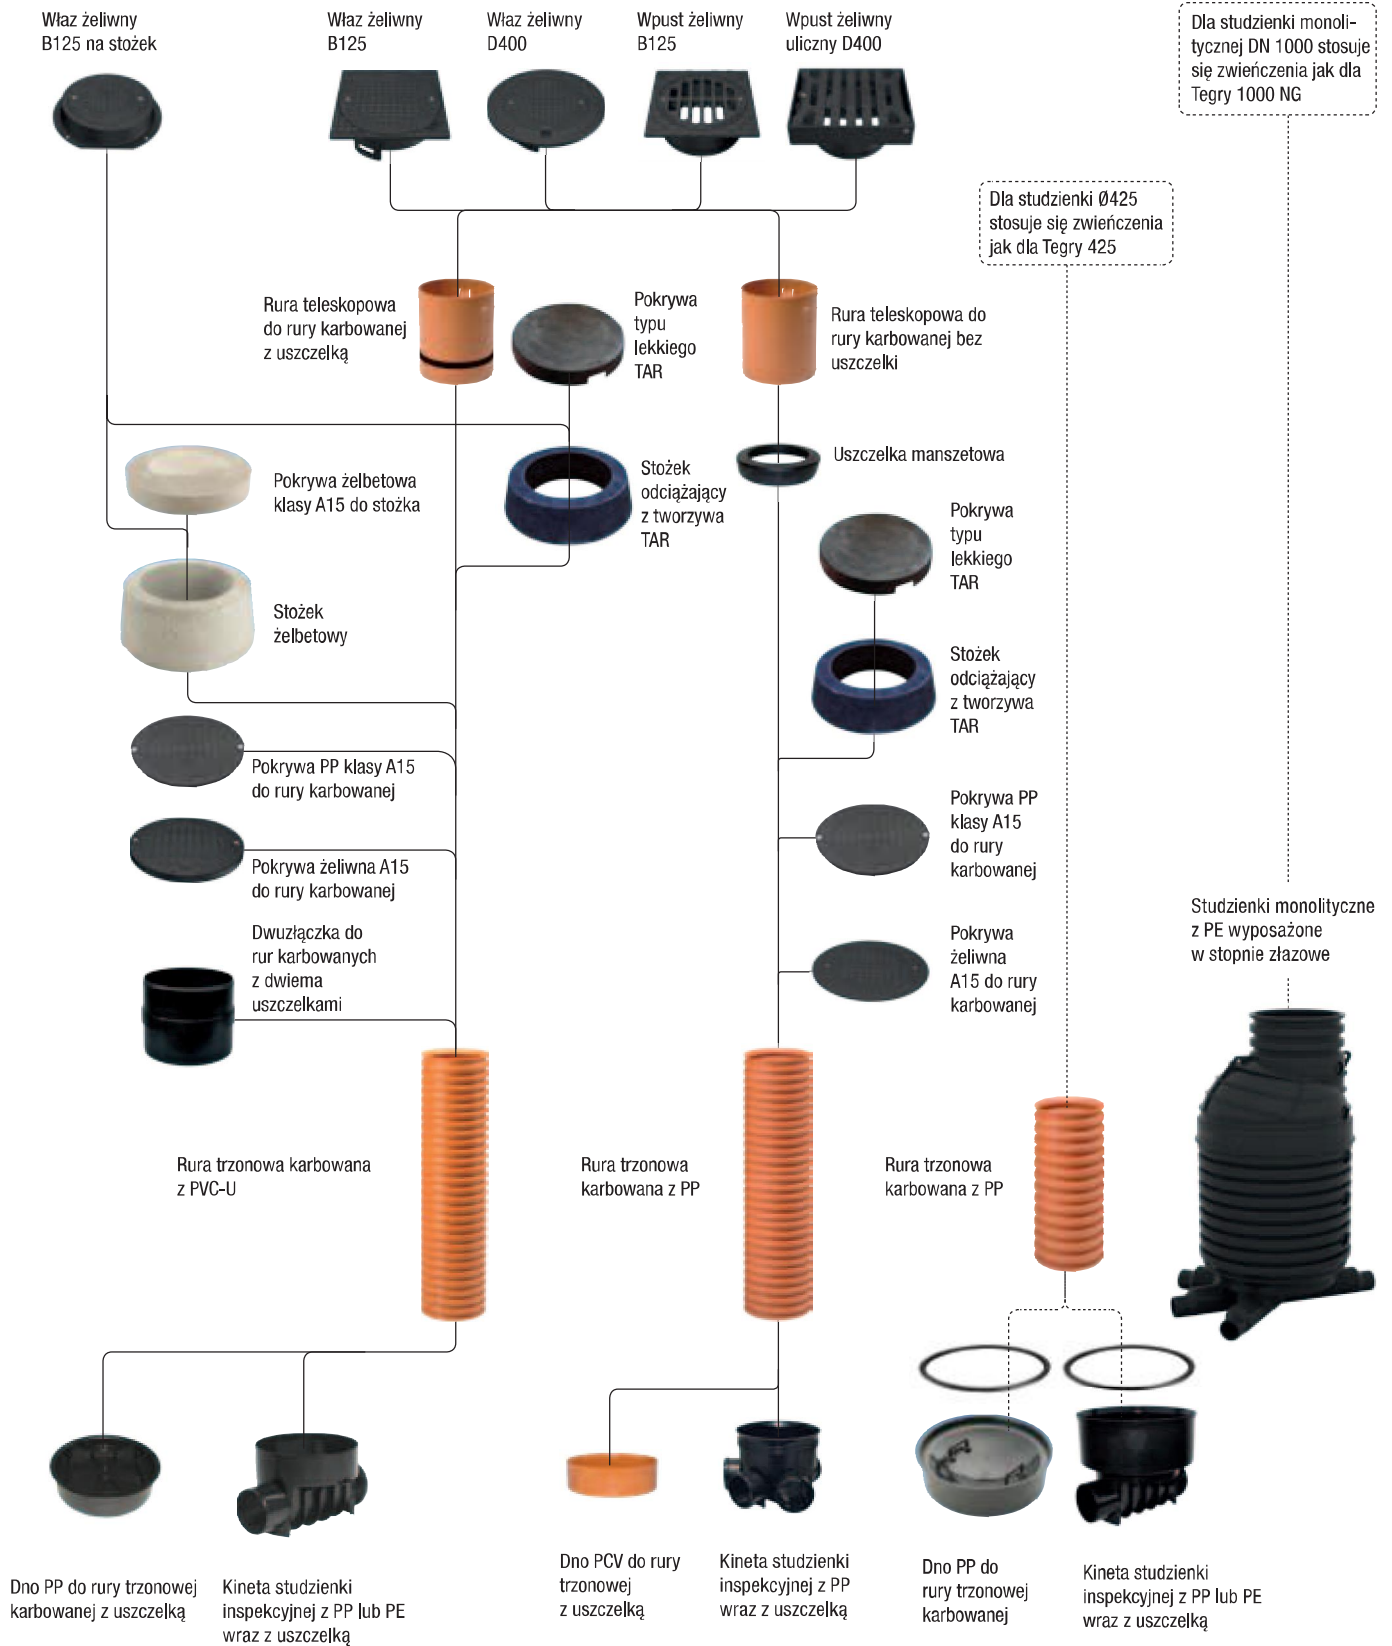

Studzienki kanalizacyjne Wavin Ø315, 400, 425 i 1000

Studzienki kanalizacyjne

16. Zwieńczenia

Studzienki kanalizacyjne Tegra 425, Tegra 600 i Tegra 1000