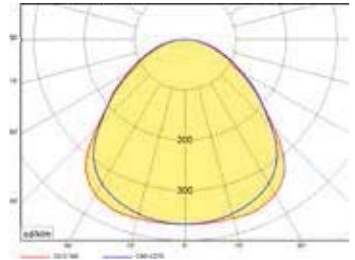

US / ONN

US

US4000

Panel LED

Korpus:

Malowana na biało (RAL 9003) blacha stalowa

System optyczny:

Przewodząca światło płyta PMMA + mikropryzmatyczny klosz PS

LED:

MID POWER LED
CRI 80 (CRI 90 na zamówienie)
3... ciepło biała 3000K
4... chłodno biała 4000K
5... dzienne biała 5700K

Wyposażenie elektryczne:

Driver prądowy LED
ND – nieściemniający (standard)
DIM – ściemniający systemem analogowym 1-10V
DALI – ściemniający systemem DALI

Kształt oprawy:

US..A – kwadrat 600x600 mm
US..C – prostokąt - 1200x300 mm

Warianty wykonania:

US – standardowe wykonanie oprawy

Sposoby montażu:

US – oprawa w II klasie izolacji, przeznaczona do montażu w podwieszane sufity modułowe. Przy pomocy akcesorii dodatkowych można ją również instalować jako oprawę nasufitową lub w sufity typu karton-gips.

Akcesoria dodatkowe:

UQRAM – ramka do montażu nasufitowego paneli
QVESTRAM – ramka do montażu paneli w sufity typu karton-gips

LED panel

Body:

White painted (RAL 9003) metal sheet

Optic:

Translucent acrylic layer + Micro-prizma cover PS

LED:

Mid Power LED
CRI 80 (CRI 90 on request)
3... warm white 3000K
4... cold white 4000K
5... daylight 5700K

Wiring:

LED current driver
ND – not dimmable (standard)
DIM – dimmable 1-10V DC
DALI – dimmable DALI
Version (body shape)
US..A – square 600x600 mm
US..C – rectangle 1200x300 mm

Variants:

US - standard fitting

Installation way:

US - insulation class II, for recessed installation into a raster ceiling 600x600mm or 625x625mm. Using accessories the panels can be also installed as surfaced or recessed into gypsum plasterboard.

Accessories:

UQRAM - a frame for surface installation
QVESTRAM - a frame for recessed installation of US into gypsum plasterboard ceiling

	W	lm	lm/W	600		625		kg
				A	B	A	B	
US3000A&KN_/#	28	3 000	107	596	596	622	622	4,0
US4000A&KN_/#	38	3 850	101					
US3000C&KN_/#	28	2 950	105	1196	296	x	x	4,2
US4000C&KN_/#	38	3 650	96					

& - 3 = 3000K, 4 = 4000K, 5 = 5700K,

lm - strumień świetlny z oprawy / luminaire light output

- wyposażenie el. / wiring